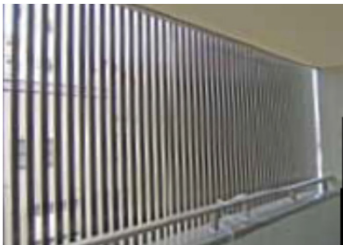

ルーバー (外装ブラインド)

ルーバー

住宅周辺を引き立てる外装ブラインド「ルーバー」は遮光と装飾効果をかねそなえています。格子スクリーンが織りなす光と影は、一般住宅から多層階建て迄、さまざまなシーンを演出できます。

アルミ色

(室内側)

木目色

外観イメージに合わせたタイプ(カラー)を選んで、建物とのコーディネートが楽しめます。

カラーバリエーション

アルミ色 6色 / 木目色 4色

<格子断面>

※指定がない場合の格子サイズは30×50です。