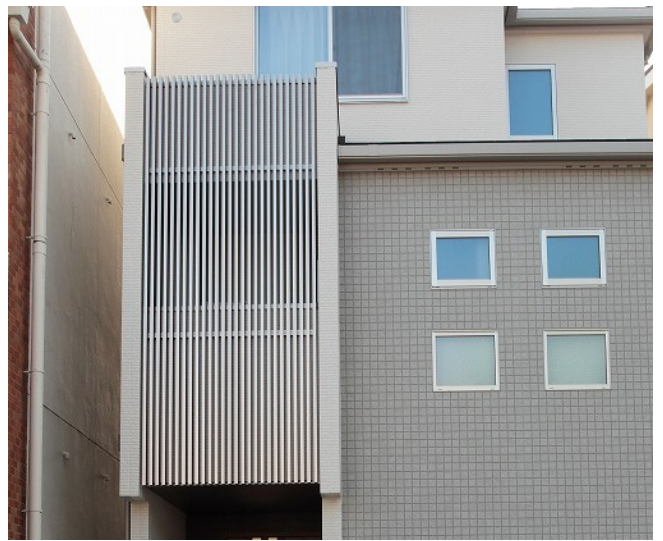

(シルバー)

● ルーバー(横 型)