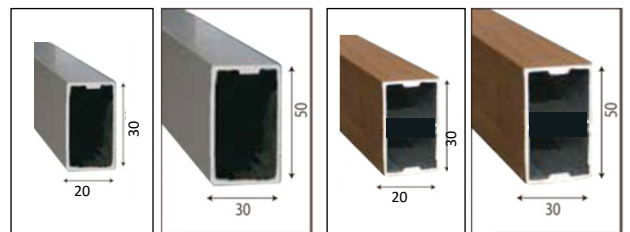

#### カラーバリエーション

アルミ色 6色 / 木目色 4色

<格子断面>

アルミ色

木目色

※指定がない場合の格子サイズは30×50です。